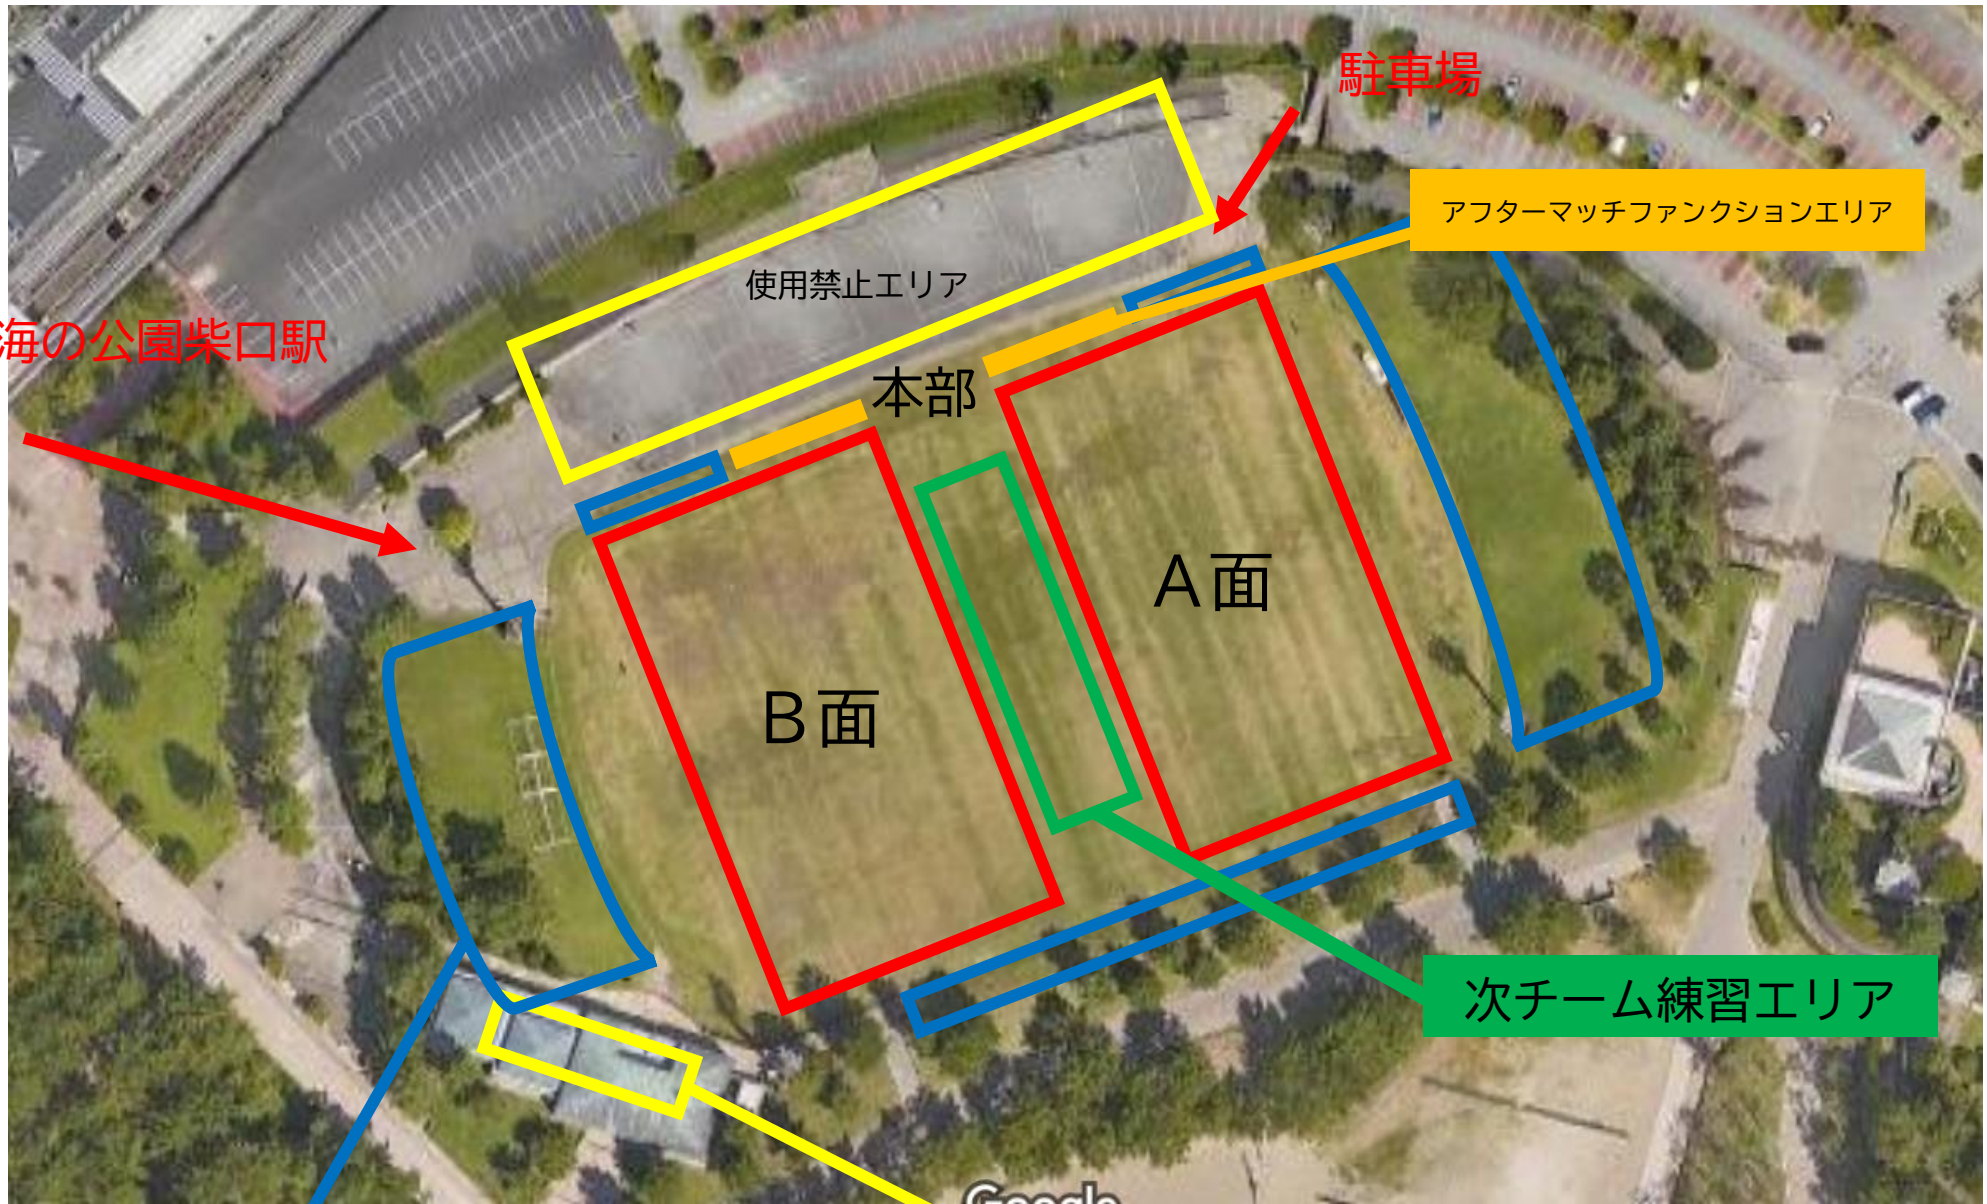

海の公園マップ

県大会会場

- トイレ
- 多機能トイレ
- コインロッカー
- AED
- 売店
- 遊具
- 駐車場

駐車場

アフターマッチファンクションエリア

使用禁止エリア

海の公園柴口駅

本部

A面

B面

次チーム練習エリア

青枠は観戦席及び荷物置き場

担架及びAED設置場所