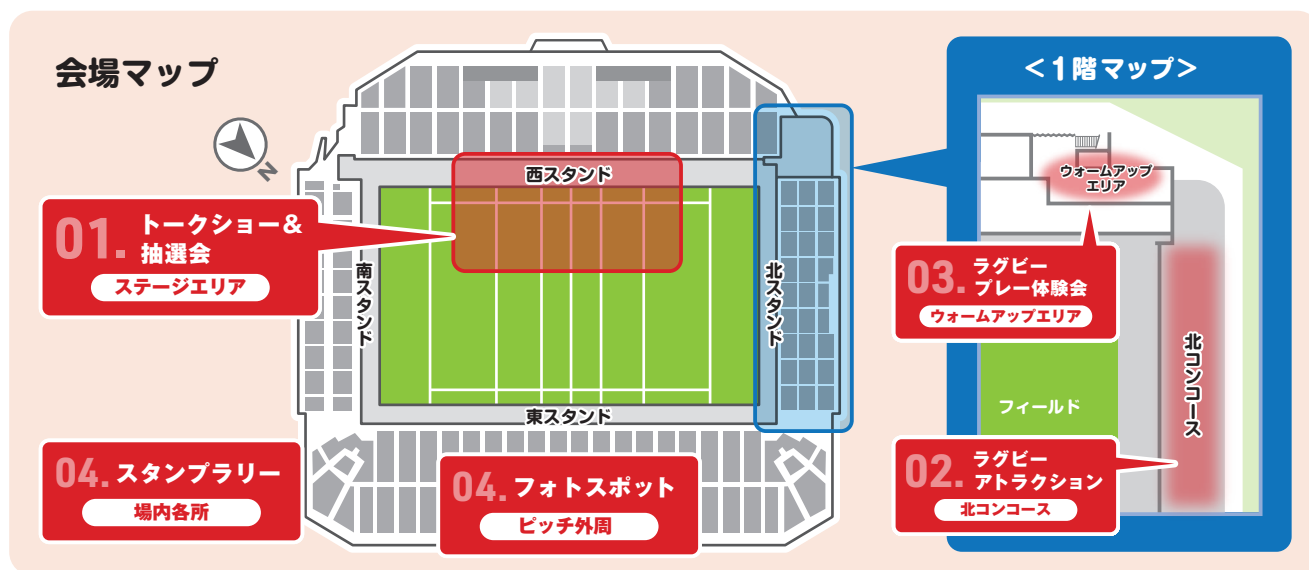

会場

秩父宮ラグビー場・国立競技場

さらに!

**国立競技場で
小学生限定ラグビー体験会と
スタジアムツアーを開催!**

※別途抽選になります。

Event Information

01. トークショー & 抽選会

開催時間 12:45~13:30 会場 ステージエリア

04. フォトスポット、スタンプラリー

開催時間 11:00~13:00 会場 場内各所

秩父宮イベント会場を回って賞品をゲット! フォトスポット
では、ラグビーのピッチで最高の1枚を残そう!

Access

秩父宮ラグビー場

〒107-0061
東京都港区北青山2-8-35

最寄り駅

JR総武線 千駄ヶ谷・信濃町駅…徒歩15分
東京メトロ 銀座線 外苑前駅…徒歩5分
都営大江戸線 青山一丁目駅…徒歩10分

国立競技場

〒160-0013
東京都新宿区霞ヶ丘町10-1

最寄り駅

JR総武線 千駄ヶ谷・信濃町駅…徒歩5分
都営大江戸線 国立競技場駅(A2出口)…徒歩1分
東京メトロ 銀座線 外苑前駅(A2出口)…徒歩9分

※イベント内容及び時間は変更になる可能性があります。

■ 定員および申込条件

- 2,000名(先着順)※1申込みあたり6名まで
- 秩父宮ラグビー場にお越しいただける方。
- ラグビーイベントは、一部年齢制限がございます。