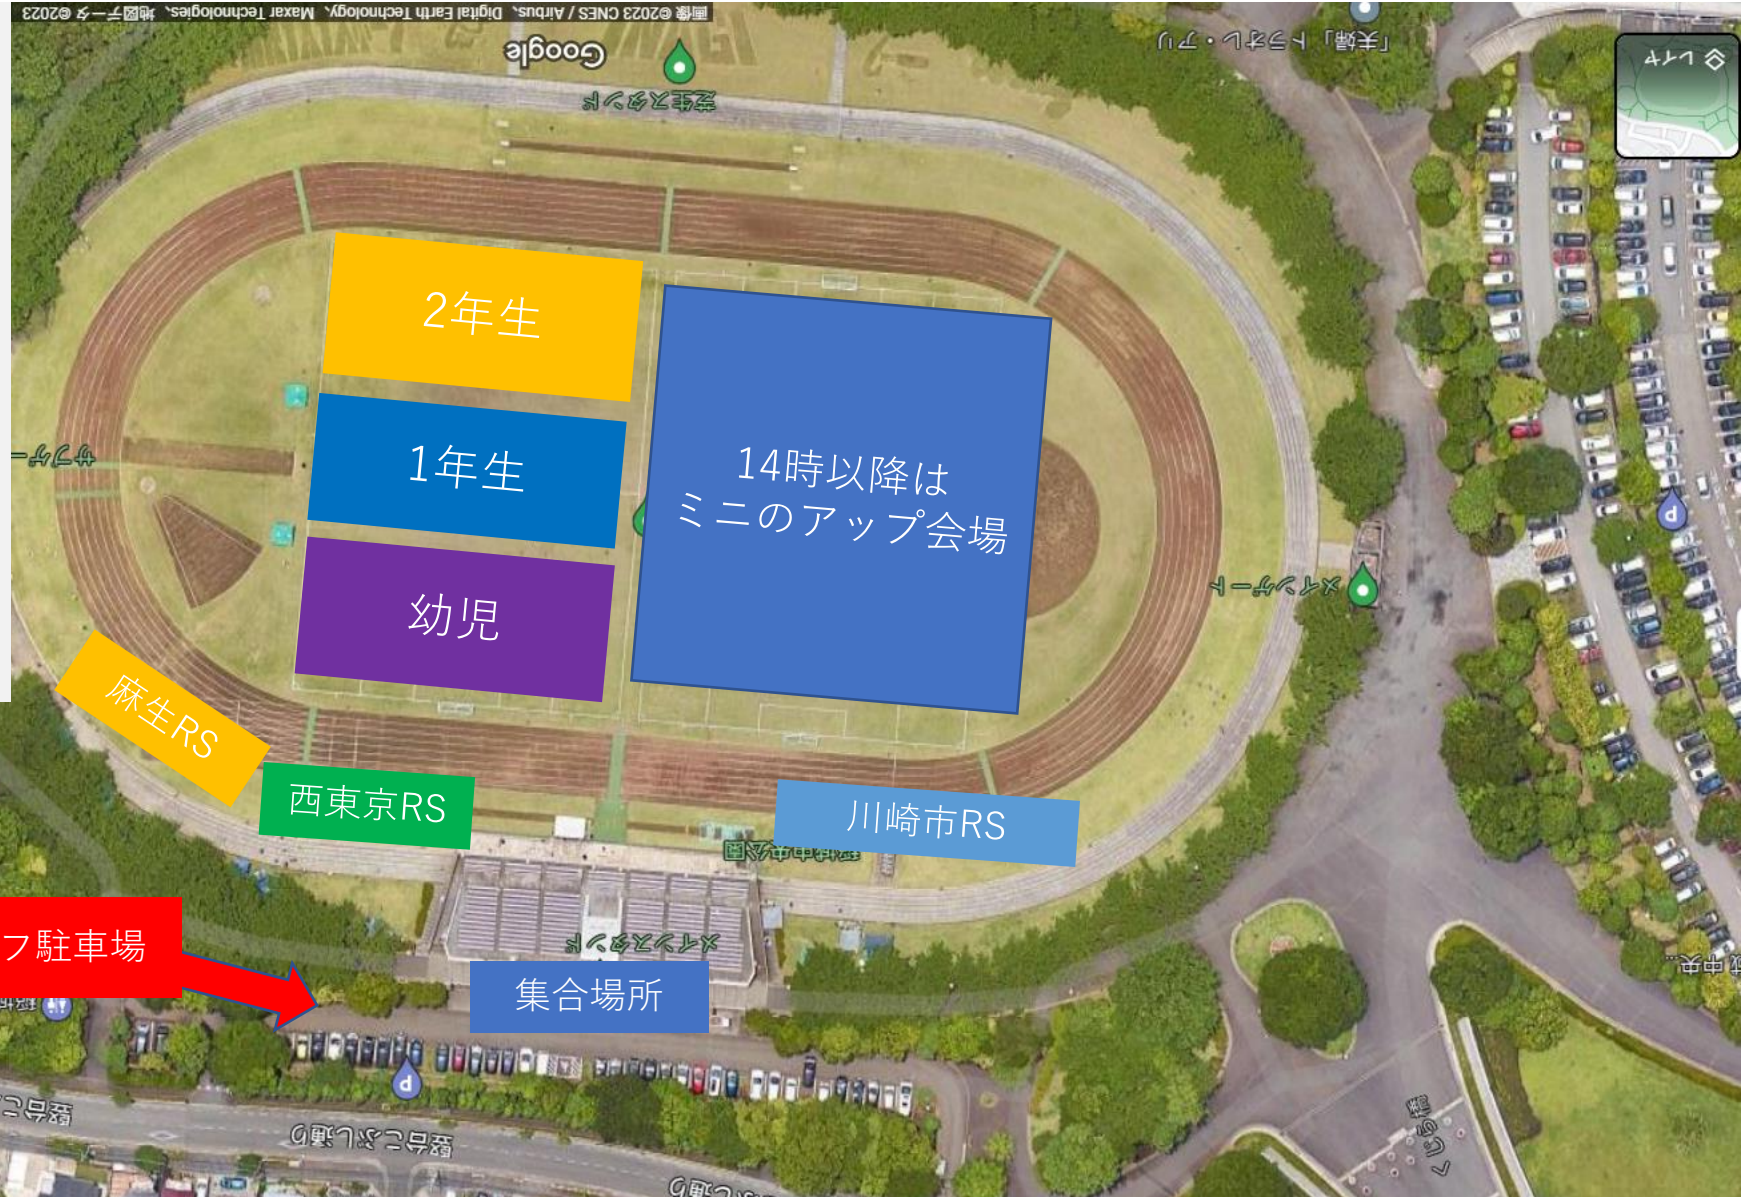

## グラウンドレイアウト13時～15時

## グラウンドレイアウト15時～17時