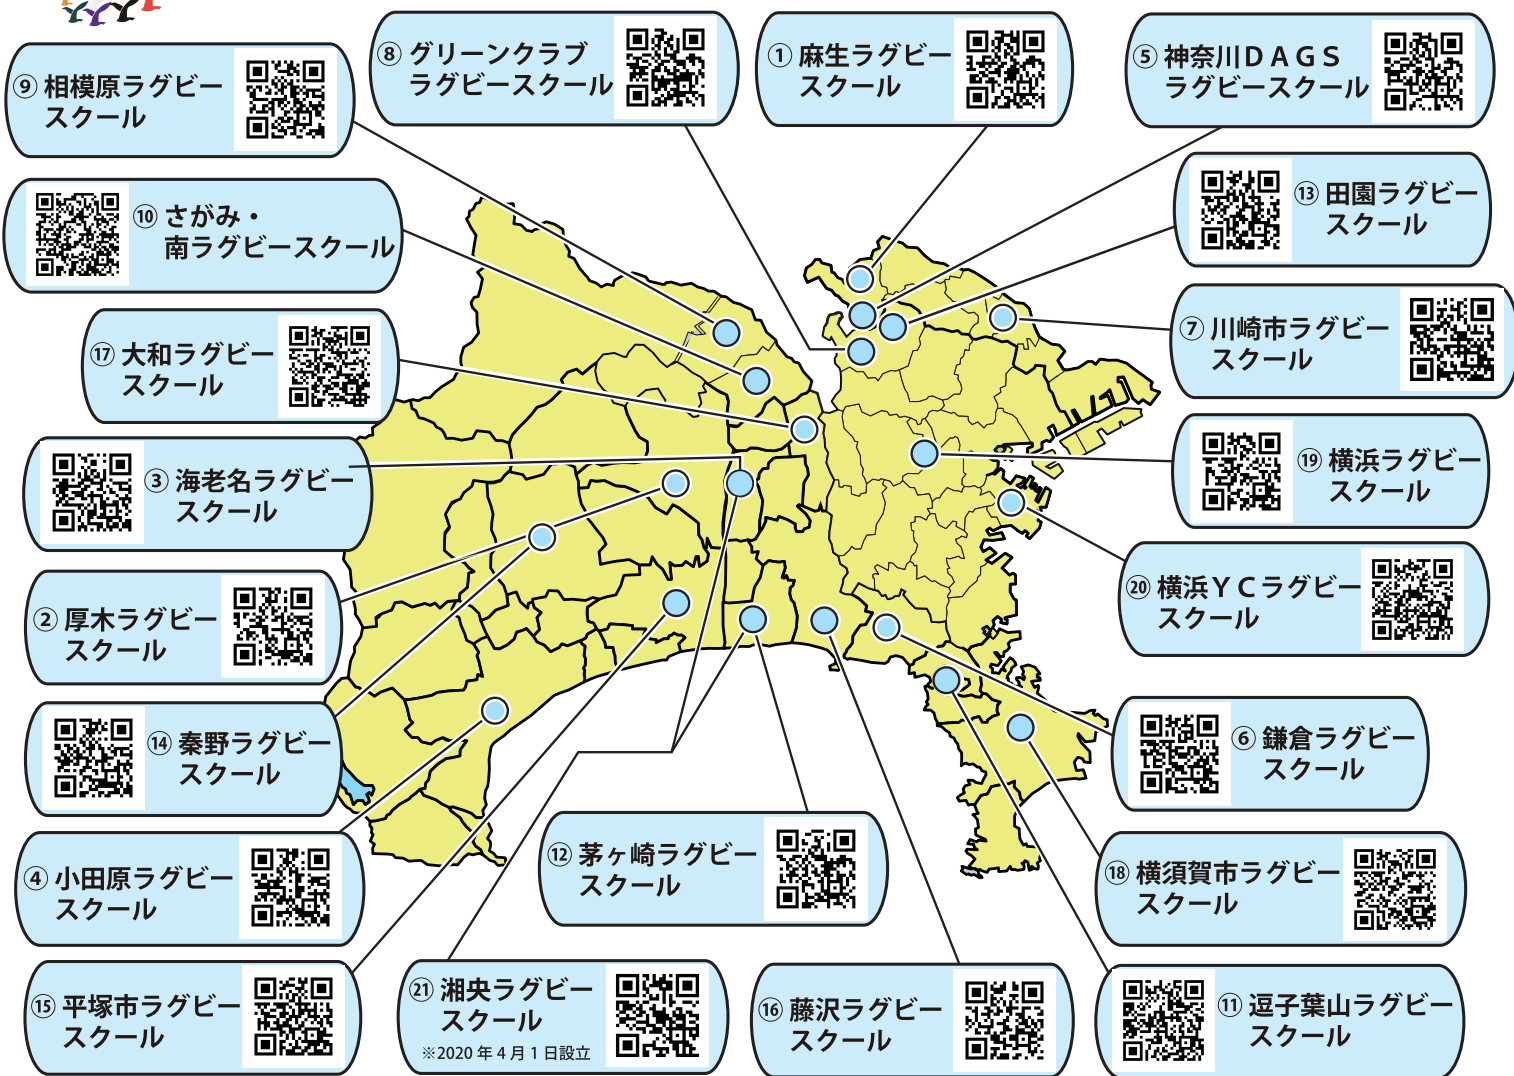

神奈川県内ラグビースクールマップ

各スクールの主な練習場所、対象学年一覧（五十音順）

スクール名	開催場所	参加対象
① 麻生	日大稲城総合グラウンド ラグビー場、他	幼児・小学生
② 厚木	荻野運動公園多目的広場、他	幼児・小・中学生
③ 海老名	海老名中野グラウンド、他	幼児・小・中学生
④ 小田原	小田原市城山陸上競技場、他	幼児・小・中学生
⑤ 神奈川DAGS	(麻生・グリーンクラブのホームページでご確認下さい。)	中学生
⑥ 鎌倉	深沢多目的スポーツ広場(深沢G)、他	幼児・小・中学生
⑦ 川崎市	川崎市等々力緑地公園内グラウンド、他	幼児・小・中学生
⑧ グリーンクラブ	日本体育大学 健志台キャンパス ラグビーグラウンド、他	幼児・小学生
⑨ 相模原	三菱重工相模原事業所内ラグビー場・野外グラウンド・ギオンスクエア・ギオンフィールド他	幼児・小・中学生
⑩ さがみ・南	相模原市下溝古山公園スポーツ広場、ギオンスクエア、ギオンフィールド他	幼児・小学生
⑪ 湘中央	海老名中野グラウンド、柳島スポーツ公園、他	中学生
⑫ 逗子葉山	池子の森自然公園内グラウンド、他	幼児・小学生
⑬ 茅ヶ崎	赤羽根第二青少年広場、柳島スポーツ公園、他	幼児・小・中学生
⑭ 田園	田園都市線鷺沼～江田エリアグラウンド、新横浜公園他	幼児・小・中学生
⑮ 秦野	東海大湘南校舎ラグビー場、他	幼児・小・中学生
⑯ 平塚市	土沢多目的広場、馬入ふれあい公園、他	幼児・小・中学生
⑰ 藤沢	辻堂海浜公園多目的グラウンド(大芝生)、湘南汐見台公園広場、他	幼児・小・中学生
⑱ 大和	聖セシリア総合グラウンド(学校法人大和学園聖セシリア)、他	幼児・小・中学生
⑲ 横須賀市	横須賀市大津公園運動場、他	幼児・小・中学生
⑳ 横浜	神奈川県立保土ヶ谷公園ラグビー場、他	幼児・小・中学生
㉑ 横浜YC	YC&AC(横浜カントリー&アスレチッククラブ)	年長・小学生

県内には 21 のラグビースクールがあります。
 幼児から中学生を中心にラグビーを楽しんでいます。女子選手もたくさんいます。
 見学・体験など、お気軽に各スクールへお問い合わせください。
 ※スクールによって受け入れ学年が異なります。