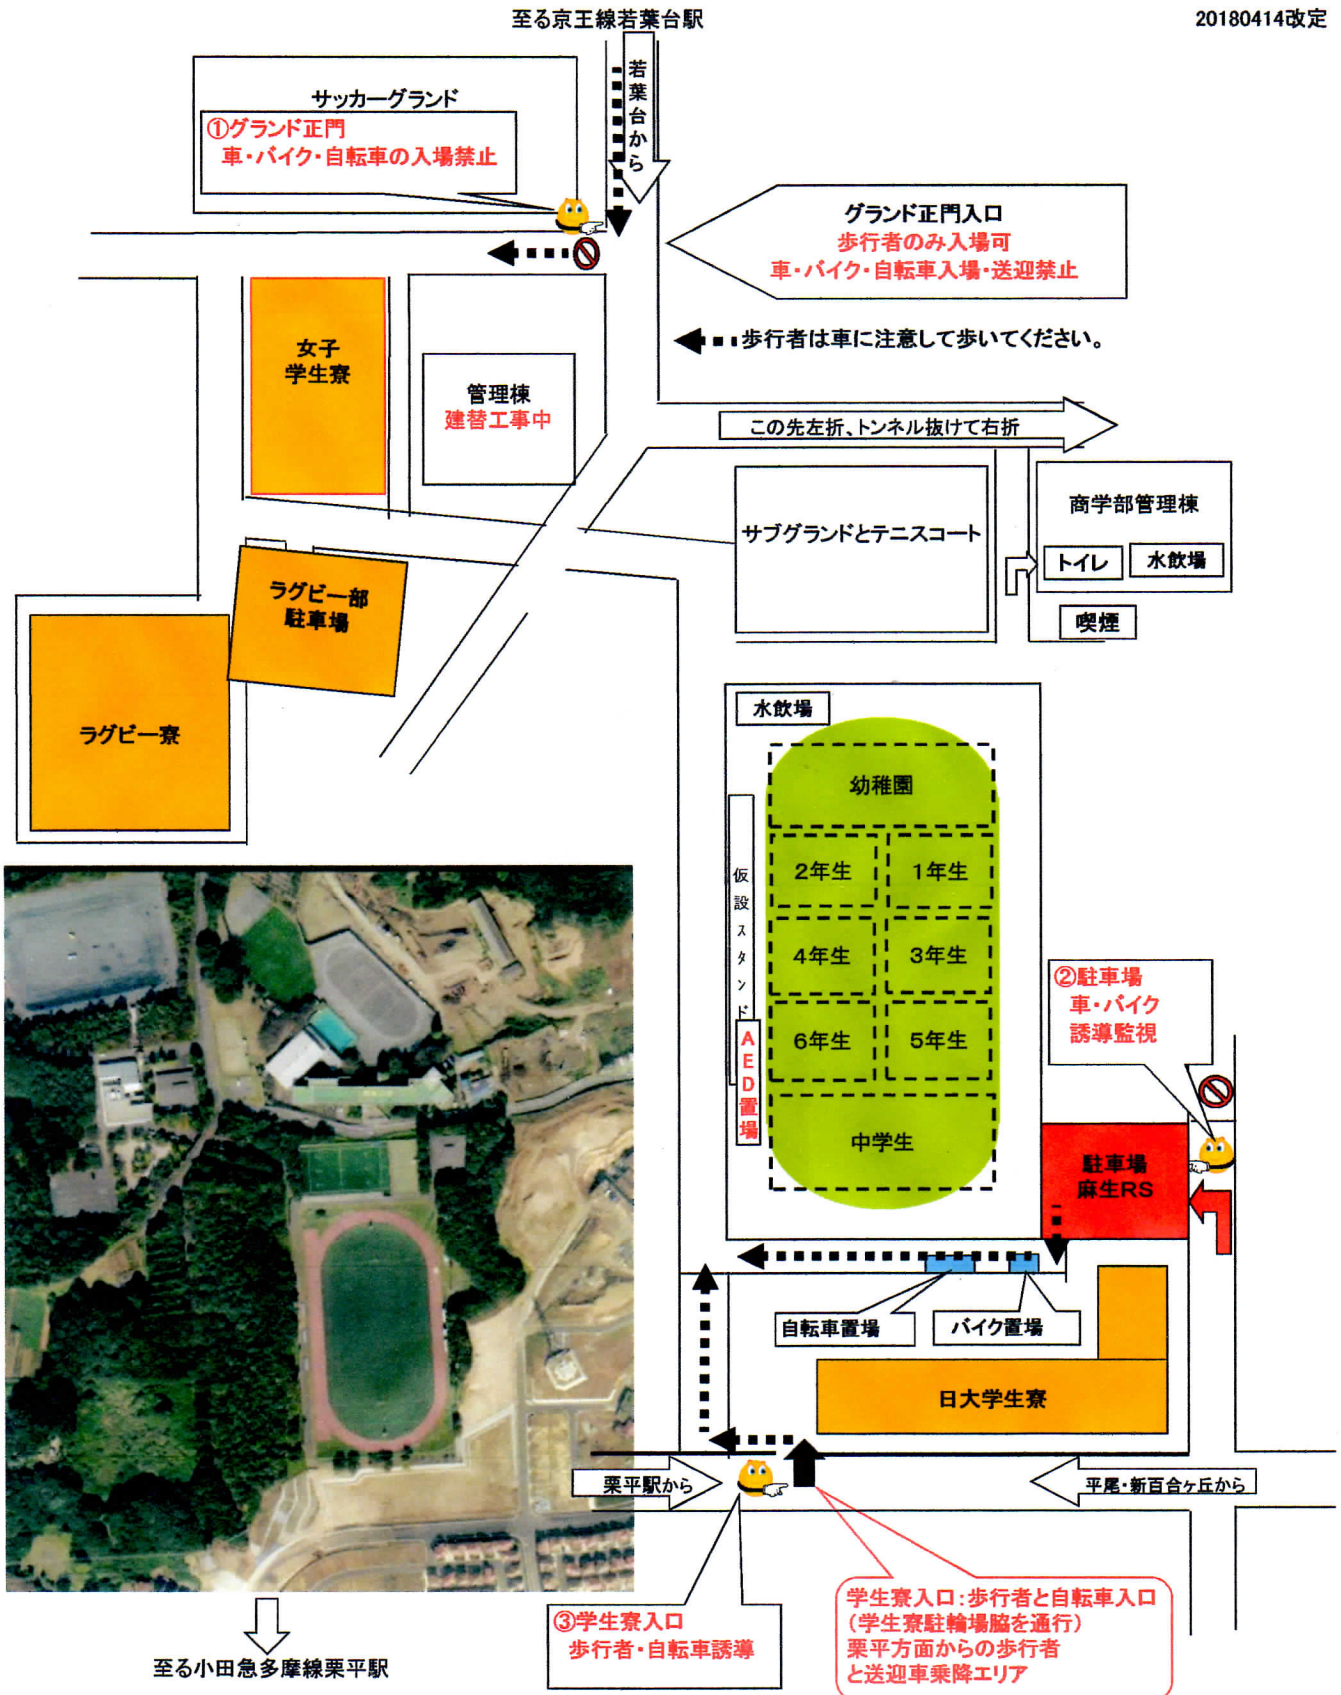

日大稲城グランド案内図（駐車・送迎場所）

20180414改定

規則事項

1. グランド構内への車・バイク・自転車の乗り入れはできません。
2. 駐車許可車両のみ駐車場に駐車可能です。
3. 車で送迎は案内図下側の日大学生寮入口付近として下さい。

: 誘導員 ①②③

- 車は誘導員の指示に従って下さい。
駐車車両は駐車許可証を提示して下さい。(現行未実施)
- 歩行者は車に注意して歩いて下さい。